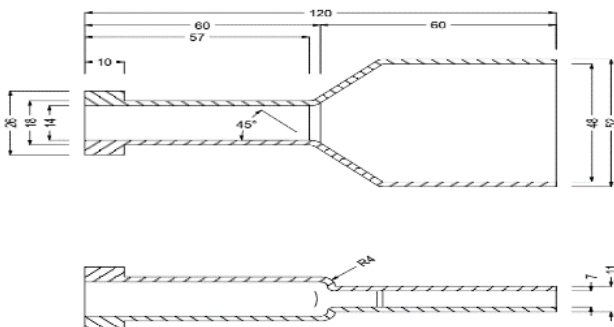

Sveriges mest
kompleta leverantör
av rörlig
strömmatning

Kabelgenomföring

KranEl överför kraft i rörelse

Kabelgenomföring i gummi i tre olika storlekar.

KA-319 KA-422 KA-559

KA-319

Kabelstorlek: 34,5 x 7 mm
Förskruvning: M25 x 1,5 (14-20 mm)
Art.nr: 21001486
E-nummer: E1457462

KA-422

Kabelstorlek: 44 x 14 mm
Förskruvning: M32x1.5 (17-27mm)
Artnr: 21001488
E-nummer: E1457463

KA-559

Kabelstorlek: 48 x 6,4 mm
Förskruvning: M25x1.5 (14-20mm)
Artnr: 21001486
E-nummer: E1457464

KranEl AB