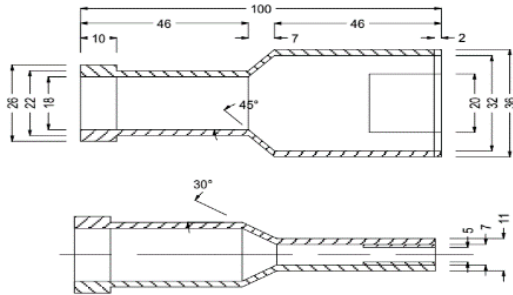

Sveriges mest
kompleta leverantör
av rörlig
strömmatning

Kabelgenomföring

KranEl överför kraft i rörelse

Kabelgenomföring i gummi i tre olika storlekar.

KA-319 KA-422 KA-559

KA-319

Kabelstorlek: 34,5 x 7 mm
Förskruvning: M25 x 1,5 (14-20 mm)
Art.nr: 21001486
E-nummer: E1457462

KA-422

Kabelstorlek: 44 x 14 mm
Förskruvning: M32x1.5 (17-27mm)
Artnr: 21001488
E-nummer: E1457463

KA-559

Kabelstorlek: 48 x 6,4 mm
Förskruvning: M25x1.5 (14-20mm)
Artnr: 21001486
E-nummer: E1457464

KranEl AB