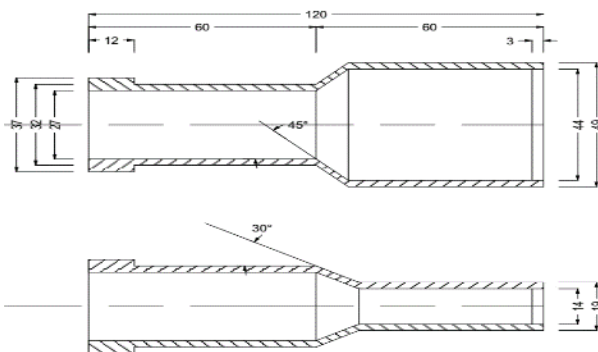

Sveriges mest
kompleta leverantör
av rörlig
strömmatning

Kabelgenomföring

KranEl överför kraft i rörelse

Kabelgenomföring i gummi i tre olika storlekar.

KA-319 KA-422 KA-559

KA-319

Kabelstorlek: 34,5 x 7 mm
Förskruvning: M25 x 1,5 (14-20 mm)
Art.nr: 21001486
E-nummer: E1457462

KA-422

Kabelstorlek: 44 x 14 mm
Förskruvning: M32x1.5 (17-27mm)
Artnr: 21001488
E-nummer: E1457463

KA-559

Kabelstorlek: 48 x 6,4 mm
Förskruvning: M25x1.5 (14-20mm)
Artnr: 21001486
E-nummer: E1457464

KranEl AB