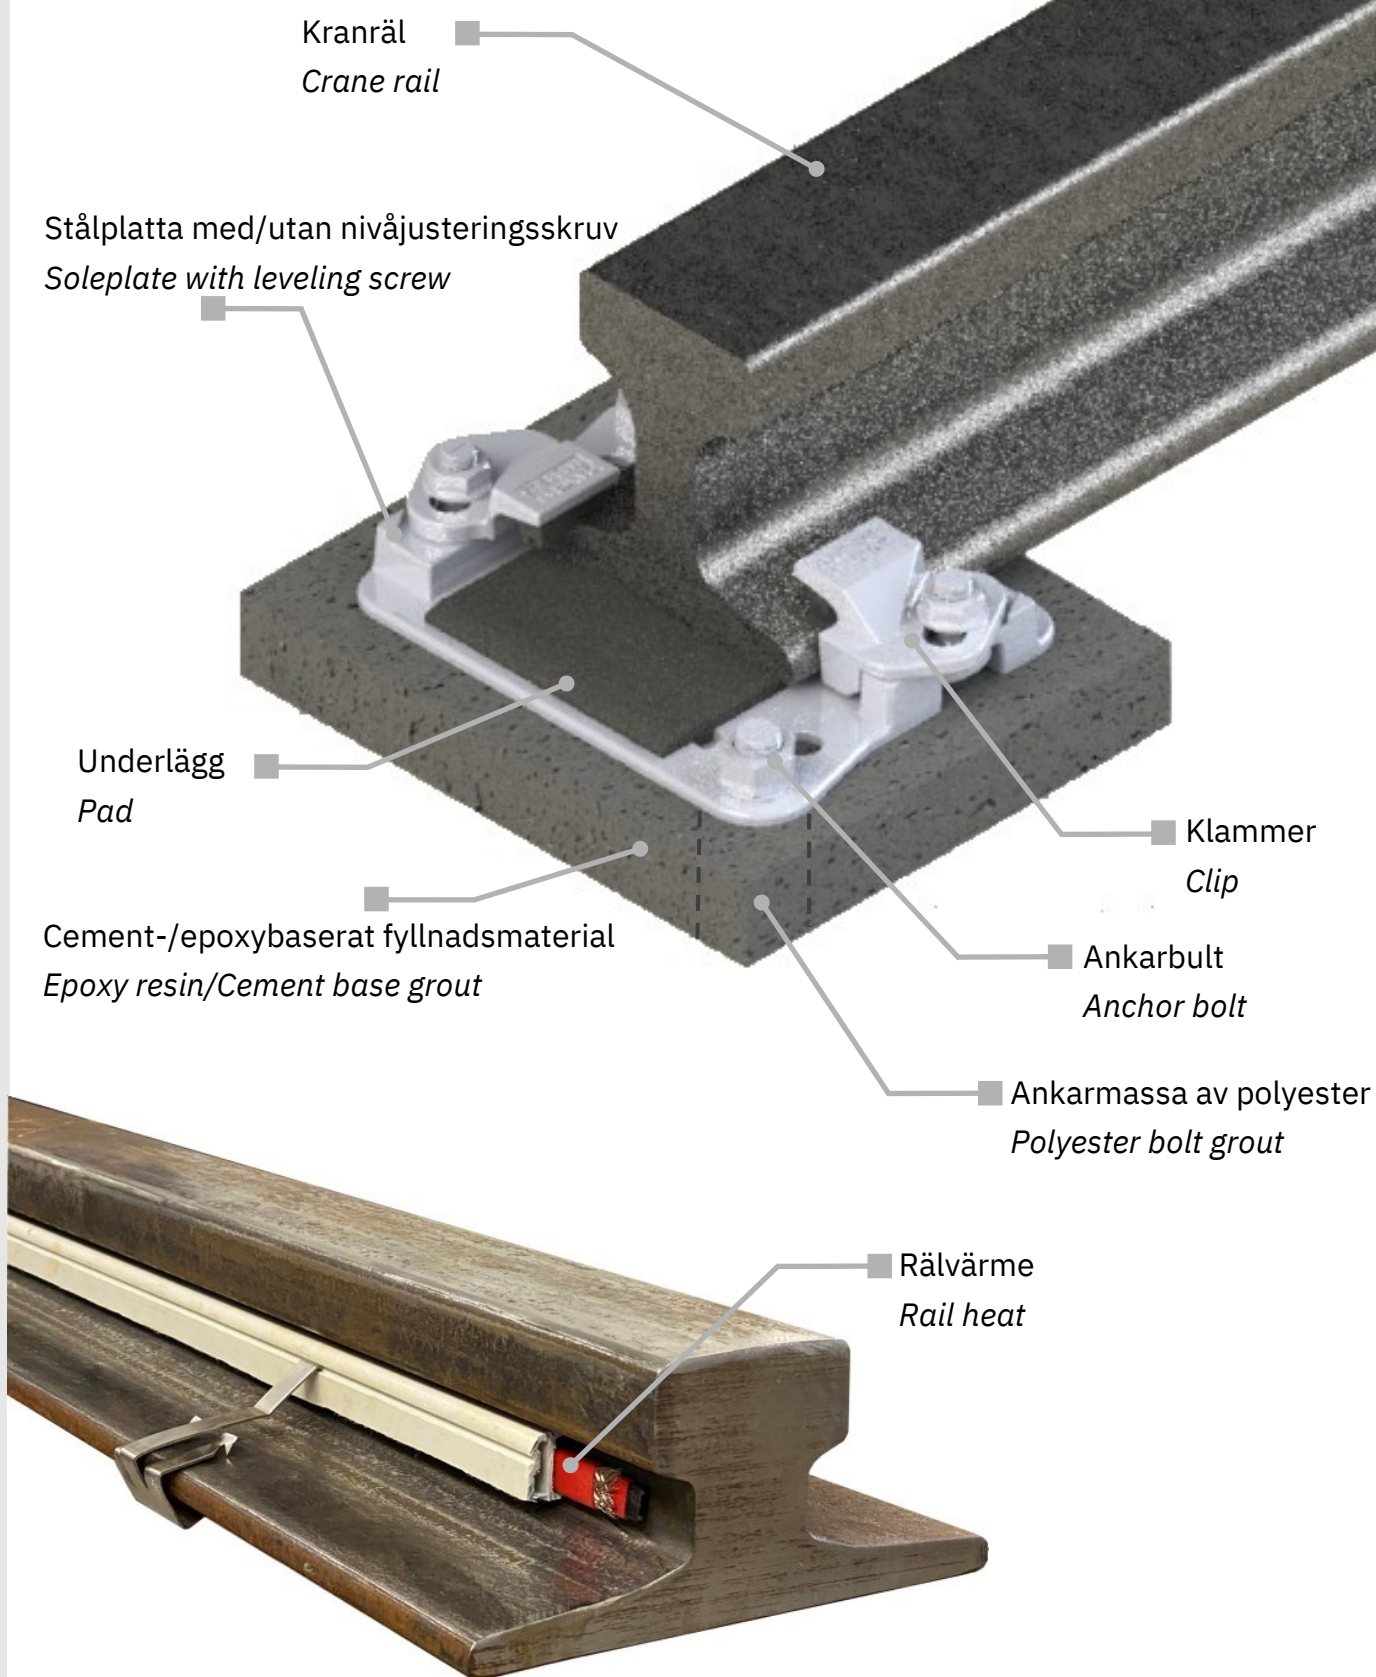

Vår erfarenhet är din
driftsäkerhet och
konkurrenskraft

Räl, klammer & tillbehör

KranEl överför kraft i rörelse

www.kranel.se

Räl, klammer & tillbehör

KranEl AB

Vagnmakaregatan 14
415 72 Göteborg

Tel: 031 340 90 70
Mail: office@kranel.se